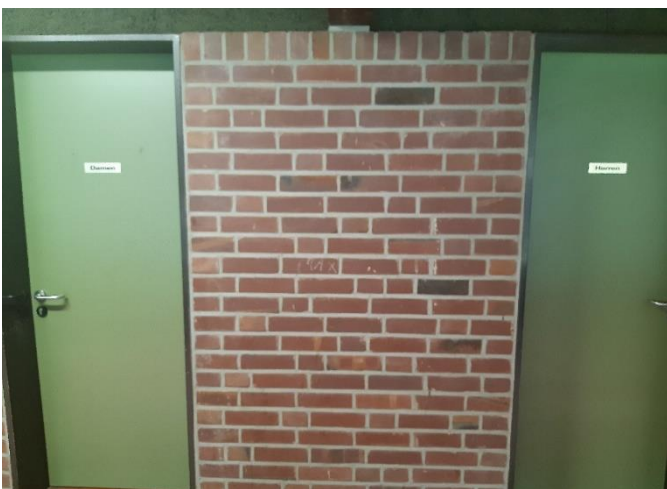

Hygienekonzept Corneliusfeldhalle

(ab 20.08.2021 – „3 G Regel“ / NRW über Inzidenz 35)

- Sport darf nur unter der „3 G Regel“ stattfinden (vollständig Geimpfte oder Genesende oder Negativtestergebnis nicht älter als 48 Stunden). Dies gilt auch für den Spielbetrieb inklusive Zuschauer.
- Die Trainer:innen überprüfen vor dem Training die 3 G-Voraussetzungen für die am Training teilnehmenden. Beim Spielbetrieb müssen auch die Zuschauer und die weiteren Teilnehmenden (Schiedsrichter / Kampfgericht / Hallensprecher etc.) überprüft werden.
- Schulpflichtige Kinder und Jugendliche gelten aufgrund ihrer Teilnahme an den verbindlichen Schultestungen als getestete Personen. Kinder bis zum Schuleintritt brauchen keinen Coronatest und unterliegen keiner Zugangsbeschränkung.
- Die Corneliusfeldhalle verfügt über einen Eingang und einen separaten Ausgang.

- Wenn die Toiletten aufgesucht werden, besteht Maskenpflicht. Auf die Abstandsregeln sind zu achten, Händewaschen / Desinfizieren nicht vergessen.

- Den Gästemannschaften sind die Umkleidekabinen und Duschen vorrangig zur Verfügung zu stellen. In den Kabinen ist der Mindestabstand einzuhalten. Die zu nutzenden Duschen sind markiert.
- Die Corneliusfeldhalle verfügt über vier Umkleidekabinen mit zwei verbundenen Duschtracks. In der fünften und sechsten Umkleide befindet sich zurzeit keine Duschköglichkeit.
- Die Kabinen sind nach dem Spielende schnellst möglichst zu verlassen.
- Im Bereich des Kiosks wurde ein Infektionsschutz montiert. Hier sind für die Besucher ebenfalls die Abstände einzuhalten.
- Die Sporthalle ist durch den separaten Ausgang zu verlassen. Der Ausgang ist freizuhalten.
- Eine regelmäßige Durchlüftung wird durch die Trainer*innen sichergestellt.
- Auf dem gesamten Schulgelände Corneliusfeld, also auch vor der Sporthalle – auf dem Schulhof, besteht Rauchverbot.